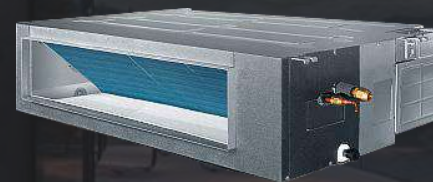

Лінійка мульти спліт-систем Electrolux R32

управління через Wi-Fi

європейський клас енергоефективності

Інноваційний холодоагент

Опалення

Більше 500 комбінацій